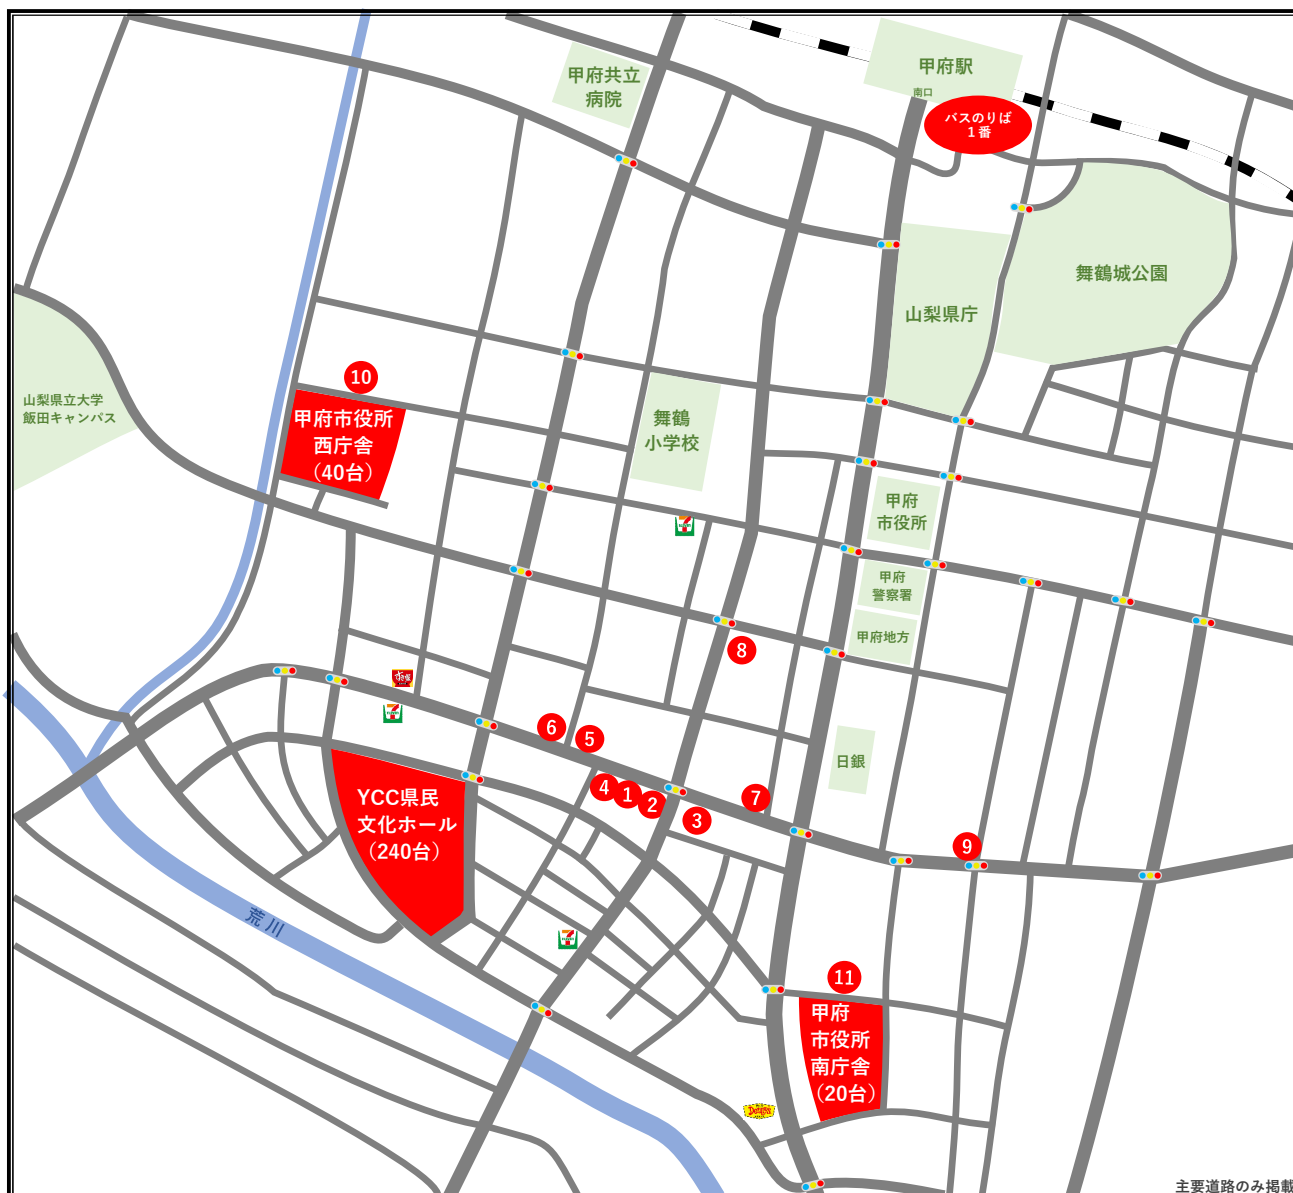

手段	所要時間	方法
徒歩	約 20 分	
バス	約 5~10 分	甲府駅南口バスターミナル(1)番のりば、山梨交通バスに乗車「県民文化ホール前」にて下車。(1)番のりばは、一部行き先が異なるバスがありますので、乗車する際に運転手に「県民文化ホール前」停留所を通るかご確認ください。(料金：180 円)
タクシー	約 5~10 分	甲府駅南口タクシー乗り場より (料金：870 円前後)

会場周辺の駐車場

- ・YCC 県民文化ホールの駐車場が満車の際は、近隣のコインパーキングを利用し、路上駐車や近隣の敷地への無断駐車は絶対に行わないでください。
- ・大学でホール周辺の駐車場を借用しておりますので、ご利用ください。(無料)
- ・会場周辺の駐車場は、次ページをご確認ください。

学生向け送迎バス

- ・山梨大学甲府キャンパス・医学部キャンパス・甲府駅の3か所と YCC 県民文化ホール間においてシャトルバスを運行予定です。(詳細は、学生向け掲示版 (CNS) にて周知します。)

卒業式会場（YCC県民文化ホール）周辺の駐車場一覧

主なコインパーキング（有料）

No.	駐車台数	所要時間	No.	駐車台数	所要時間	No.	駐車台数	所要時間
①	12	3分	④	12	3分	⑦	8	7分
②	21	3分	⑤	5	5分	⑧	9	10分
③	8	3分	⑥	8	5分	⑨	25	10分

大学が借用している駐車場（無料）

No.	駐車場名	駐車台数	所要時間
⑩	甲府市役所西庁舎（旧穴切小学校跡地）	40	10分
⑪	甲府市役所南庁舎（旧相生小学校跡地）	20	10分