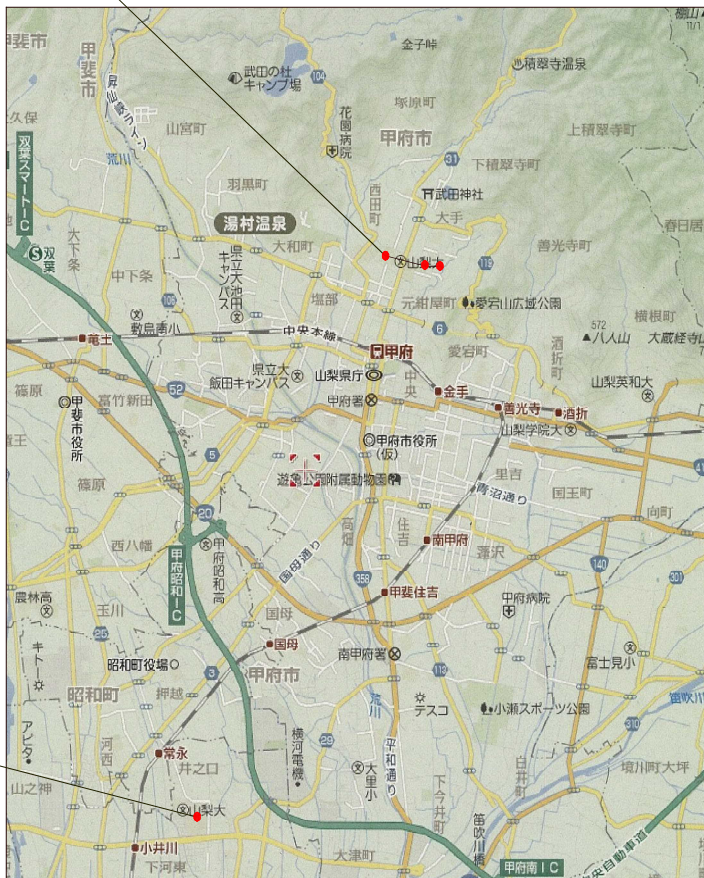

県内位置図

山梨大学
甲府キャンパス
(武田1団地)

山梨大学
医学部キャンパス
(下河東団地)

市街位置図

甲府キャンパス
(武田1団地)

山梨県甲府市武田四丁目4-37

交通機関
最寄りの駅 甲府駅
距離約1.3km
バス 甲府駅北口より 約5分
徒歩 甲府駅北口より 約15分

キャンパス間の距離は
約10Km。
公用車で約35分

医学部キャンパス
(下河東団地)

山梨県中央市下河東1110

交通機関
最寄りの駅 常永駅
距離約1.1km
バス 甲府駅南口より 約30分
徒歩 常永駅より 約15分