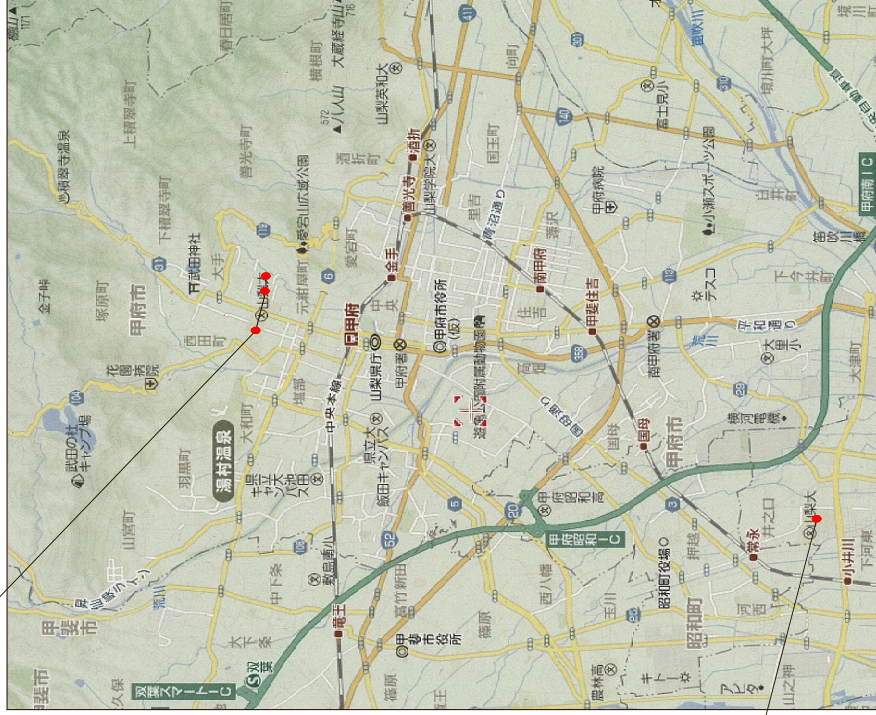

県内位置図

市街位置図

甲府キャンパス
(武田1団地)

山梨県甲府市武田四丁目4-37

交通機関
最寄りの駅 甲府駅
距離約1.3km
バス 甲府駅北口より 約5分
徒歩 甲府駅北口より 約15分

キャンパス間の距離は
約10Km。
公用車で約35分

医学部キャンパス
(下河東団地)

山梨県中央市下河東1110

交通機関
最寄りの駅 常永駅
距離約1.1km
バス 甲府駅南口より 約30分
徒歩 常永駅より 約15分

(053) 山梨先端分子画像検査センター
 貸地 (1,996㎡)
 主要用途
 研究センター