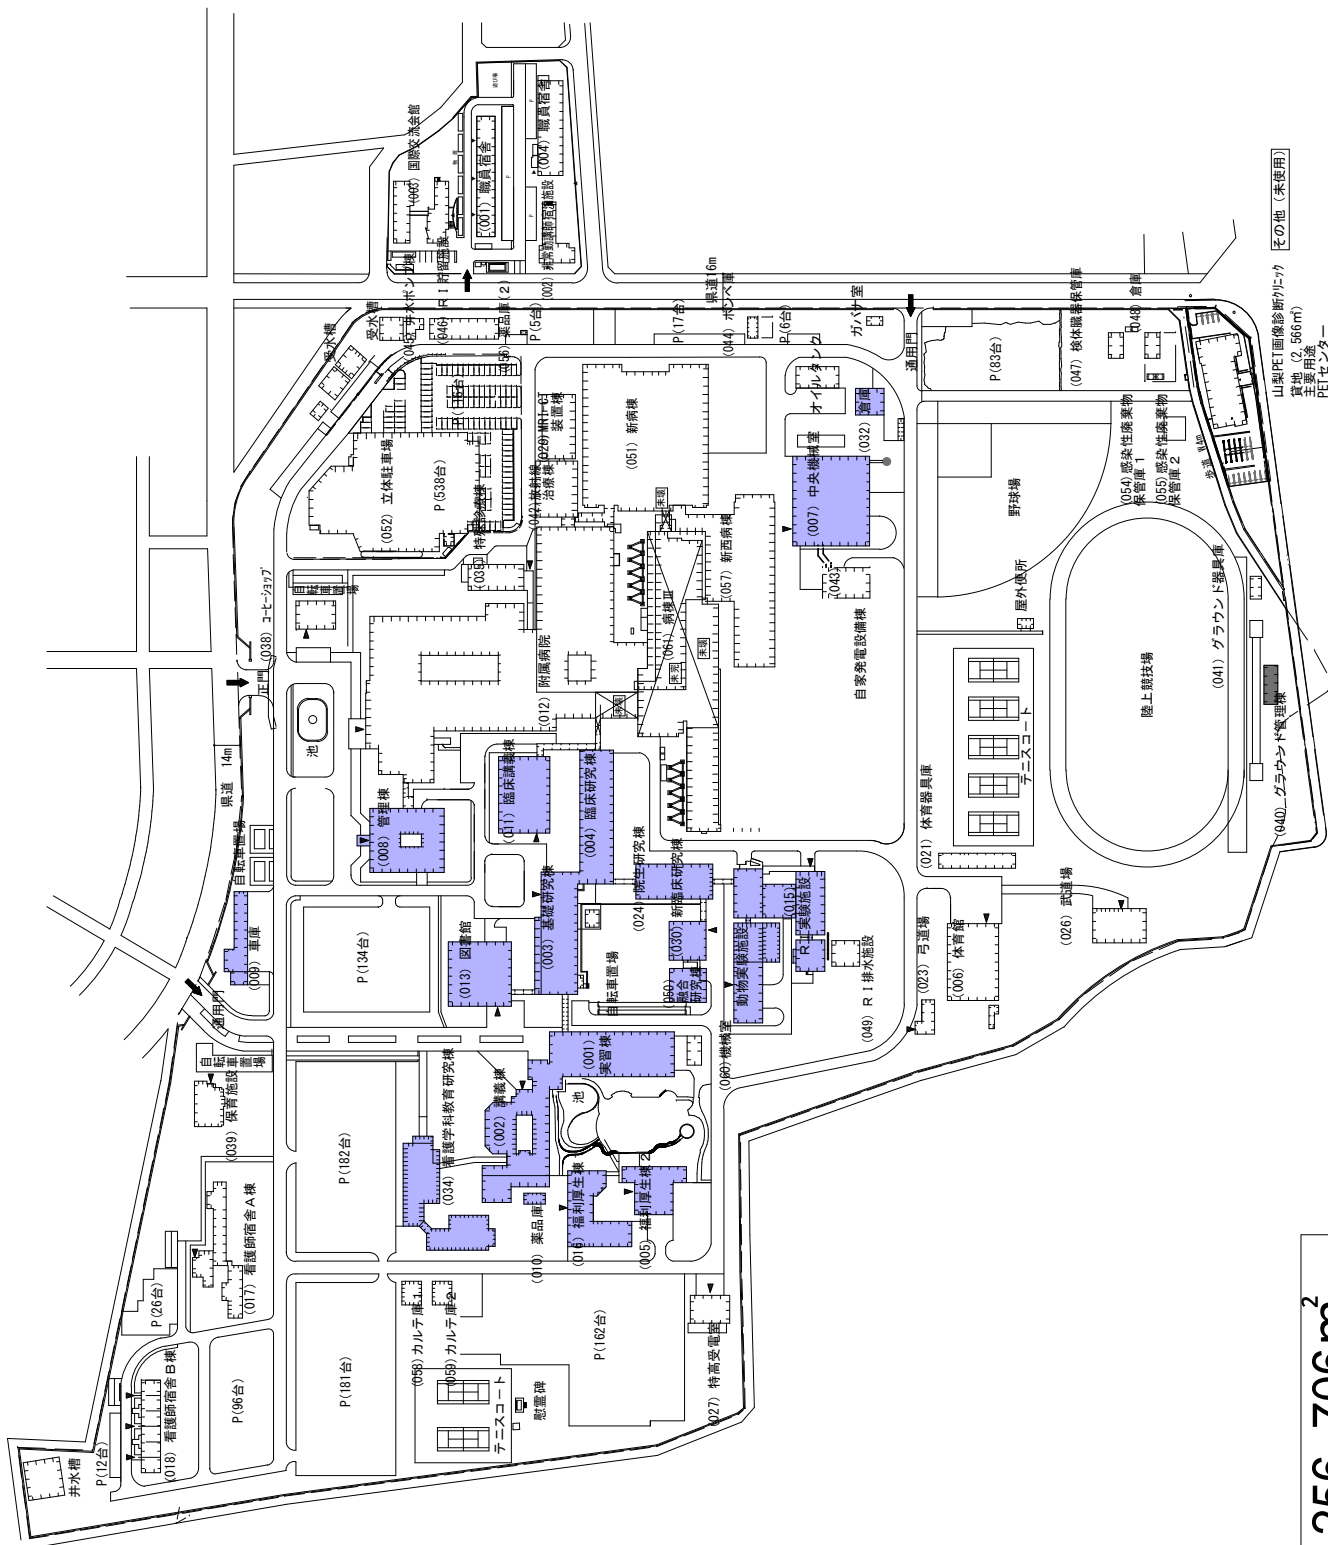

県内位置図

山梨大学
甲府キャンパス
(武田1団地)

山梨大学
医学部キャンパス
(下河東団地)

市街位置図

甲府キャンパス
(武田1団地)

山梨県甲府市武田四丁目4-37

交通機関
最寄りの駅 甲府駅
距離約1.3km
バス 甲府駅北口より 約5分
徒歩 甲府駅北口より 約15分

キャンパス間の距離は
約10Km。
公用車で約35分

医学部キャンパス
(下河東団地)

山梨県中央市下河東1110

交通機関
最寄りの駅 常永駅
距離約1.1km
バス 甲府駅南口より 約30分
徒歩 常永駅より 約15分

校地面積 : 256,706m²
 校舎面積 : 45,290m²

山形PET画像診断センター
 貸地 (2,566m²)
 主要用途
 PETセンター
 その他 (未使用)