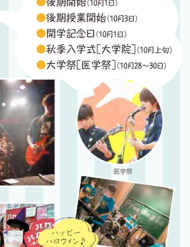

ようこそ、山梨大学へ
キャンパスは自然に囲まれた環境です。
大きな山だからこそ先生や
他学部の人たちとも気軽に話ができる
アットホームな大学なんですよ!
クラブ・サークル活動や
四季折々の楽しいイベント等もたくさんあるので、
キャンパスライフを楽しんでくださいね!