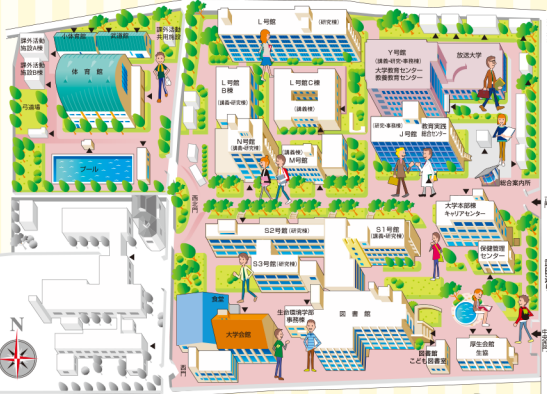

学 study 学

ラボは
アットホーム。

真面目な授業を受けてます。

みんな
がをわいて
喜びます。

チーム
いっしょです！

もつてくつ
きています。

「学び」も「楽しみ」も
いっぱい詰まった
2つのキャンパス

医学部 キャンパス

医学部キャンパスには
医学部と附属病院があり、
山梨県の医療の中核を担う
場所となっています。
医学部の学生は2回から全て
医学部キャンパスで授業を受けます。

医学部は
元主から
医学部キャンパスで
学びます！

課外活動も
楽しんでます！

専攻公認の
認定コンテストに
出場しました！

CAMPUS MAP

素敵な出会いも
待っています！

キャンパスには
くっつける場所が
たくさん！

いっぱい
のキャンパス
です！

甲府 キャンパス

豊かな自然に囲まれた甲府キャンパスには、
教育学部、工学部、生命科学部が学び、
1年目は長寿館を兼ねた全ての学生が
甲府キャンパスで授業を受けます。

1年生は
全学部の学生が
甲府キャンパスで
学びます！

富士山が
よく見えます！

楽しむ enjoy

ようこそ、山梨大学へ
 キャンパスは自然に囲まれた環境です。
 大きな山だからこそ先生や
 他学部の人たちとも気軽に話ができる
 アットホームな大学なんですよ!
 クラブ・サークル活動や
 四季折々の楽しいイベント等もたくさんあるので、
 キャンパスライフを楽しんでくださいね!